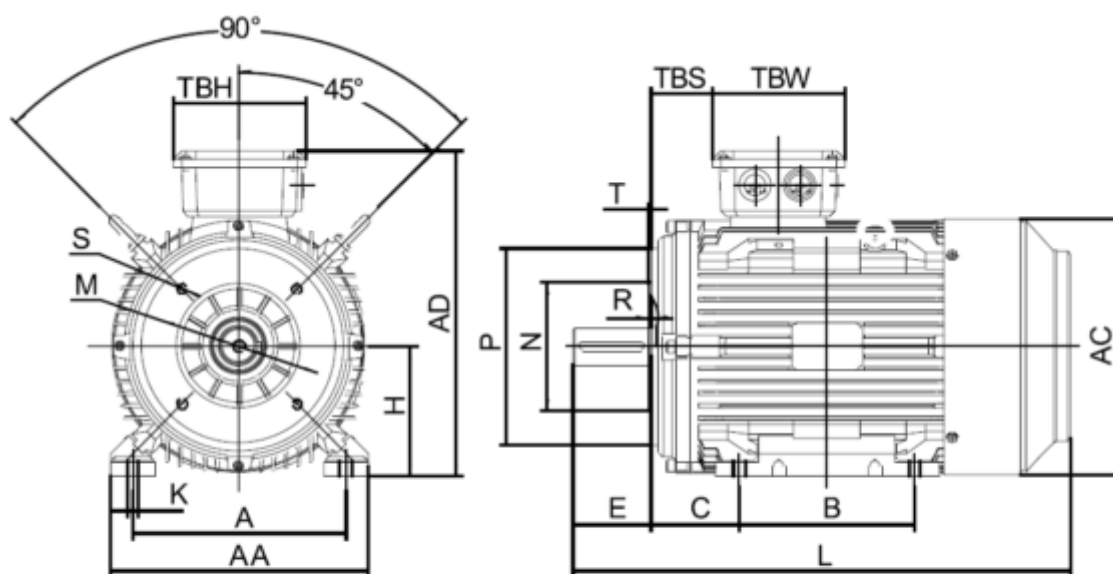

Varenummer: 250300400416
 Beskrivelse: Kleedrive T3C 112M-4 4.0KW 1400 o/min
 3x230/400V 50HZ IP55 B34 Eff=88,6%

Mål

A = 190	F = 8	P = 160
AA = 231	G = 24	R = 0
AC = Ø220	H = 112	S = -
AD = 292	HD = 180	T = M8
B = 140	K = Ø12	TBH = 134
C = 70	L = 405	TBS = 73
D = Ø28	M = 130	TBW = 134
E = 60	N = 100	